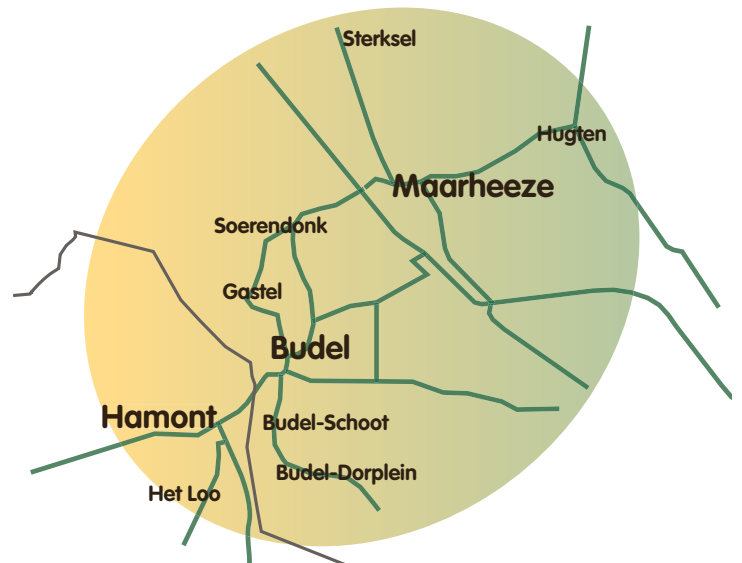

deGrenskoerier

Tarieven per 1 januari 2019 • Weekblad De Grenskoerier

Afname op jaarbasis	Kosten per mm
	€
tot 1.000 mm	0,45
vanaf 1.000 mm	0,39
2.500 mm	0,37
5.000 mm	0,36
10.000 mm	0,35
25.000 mm	0,34
50.000 mm	0,33
75.000 mm	0,32
100.000 mm	0,31

Voorpagina Grenskoerier	5x (contract)tarief
Ingez. Mededeling (I.M.)	3x (contract)tarief
Toeslag personeelsadvertentie (v.a.100 mm)	€ 35,00
U staat ook op www.brabantwerkt.nl	
Brief onder nummer	toeslag € 3,75
Advertorial	op aanvraag
Kleurgebruik	op aanvraag
Zetspiegel	265 x 395 mm

De Grenskoerier verschijnt elke woensdag in:

Budel · Budel-Schoot · Budel-Dorplein
Maarheeze · Soerendonk · Gastel · Sterksel
Hugten · Hamont en Hamont-Lo (B).

Een hele pagina is 2765 mm (7x395)

Aantal kolommen	1	2	3	4	5	6	7
Gewone advertenties (kolombreedte).....	35	72	112	150	190	225	265
Op voorpagina en redactiepagina (kolombreedte).....	50	102	155	210	265		

Meting van per mm. berekende advertenties vindt plaats door de hoogte van het drukvlak te meten en daarbij op te tellen: tot en met 74 mm. hoogte: 1 mm; van 74 t/m 150 mm hoogte: 2 mm; 151 mm en hoger: 3 mm, per kolom.

- Inleveren advertenties tot maandag 13.00 uur
- Oplage ±13.600 stuks
- Abonnement € 3,95 per week.

- Inleveren kopij tot maandag 12.00 uur
- Druk: Offset-rotatie
- Prijzen zijn exclusief 21% BTW.

Bij niet-contante betaling van bedragen beneden € 50,- wordt € 4,50 administratiekosten in rekening gebracht. Contant betalen is alleen mogelijk aan de balie van de Grenskoerier.

Materiaal: Uitsluitend digitaal: per e-mail: info@grenskoerier.nl

Teksten: Microsoft Word of platte tekst per e-mail

Foto's: JPEG, EPS, TIF (resolutie 300 dpi).

Advertenties: Adobe Indesign • Adobe Illustrator • Adobe Photoshop of als EPS-, TIF-, of PDF-bestand.

Uitgeverij De Grenskoerier

Dr. A. Mathijssenstraat 34, 6021 CL Budel. Telefoon: (0495) 495464. Fax: (0495) 494745.

E-mail: info@grenskoerier.nl - Internet: www.grenskoerier.nl

Rabobank: NL 86 RABO 01095 04038